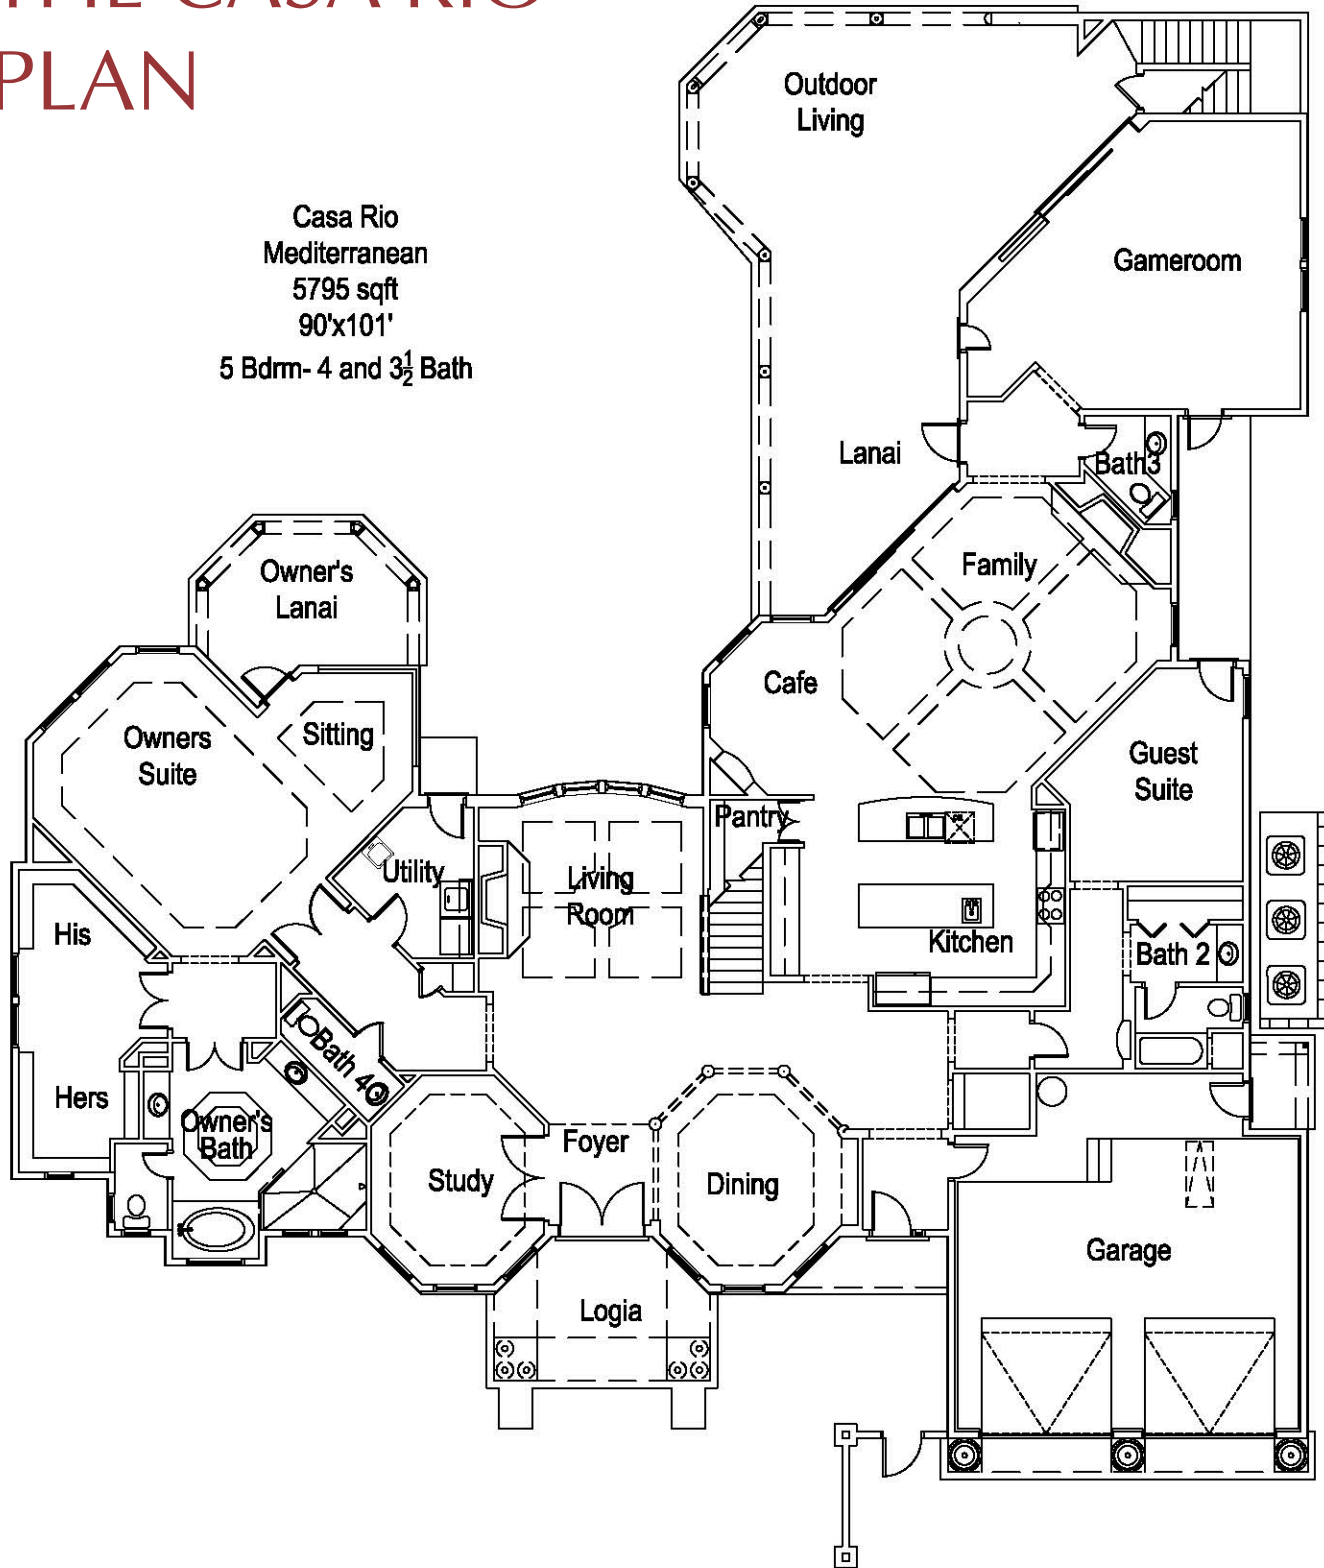

# THE CASA RIO PLAN

THE MEDITERRANEAN

# THE CASA RIO PLAN

Casa Rio  
Mediterranean  
5795 sqft  
90'x101'  
5 Bdrm- 4 and 3½ Bath

# THE CASA RIO PLAN